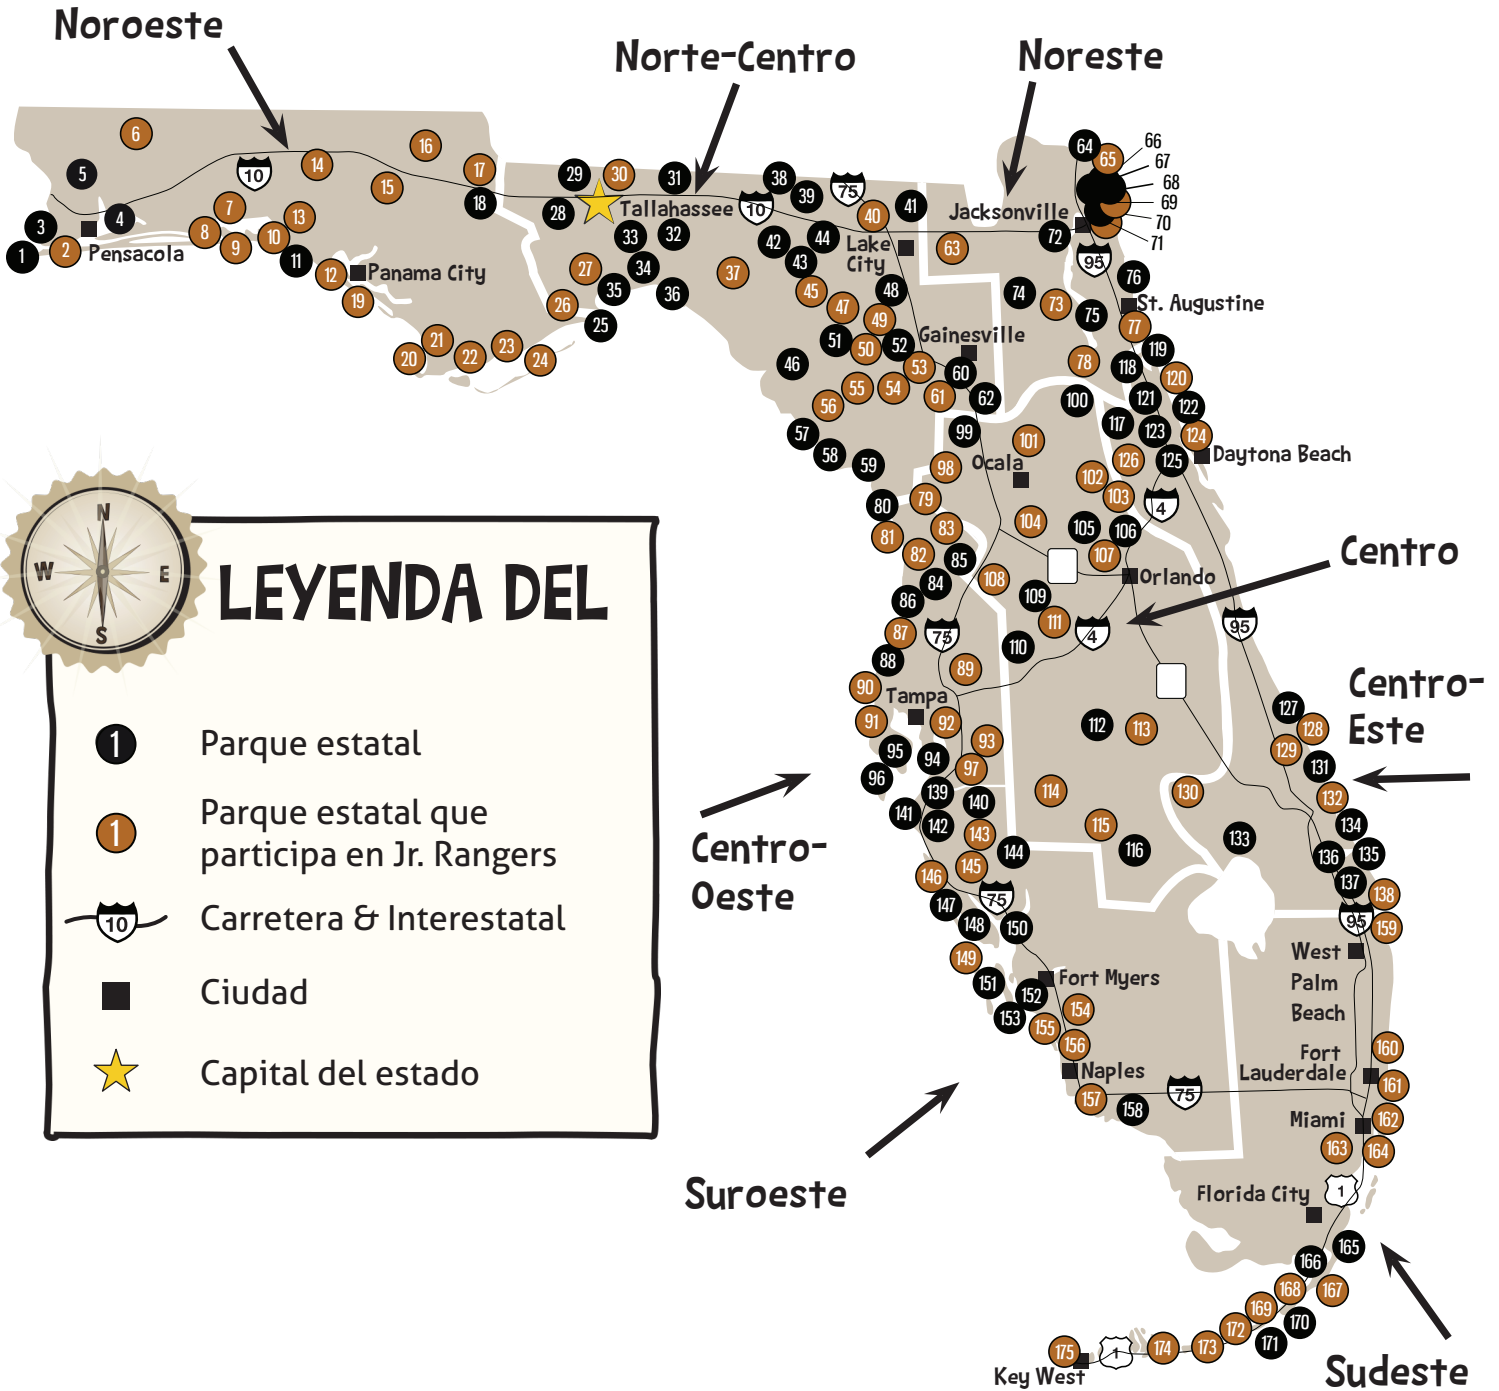

PROGRAMA ESTATAL: PARQUES PARTICIPANTES

Abajo se encuentra un mapa que muestra los 175 senderos y parques estatales. Para encontrar un Parque Estatal de Florida participante cerca de ti, busca un punto naranja en el mapa y encuentra su información en la lista de las siguientes páginas.

*Materiales disponibles en estos parques.

Noroeste

- 2 Big Lagoon State Park
- 6 Blackwater River State Park
- 7 Fred Gannon Rocky Bayou State Park
- 8 Henderson Beach State Park
- 9 Topsail Hill Preserve State Park
- 10 Grayton Beach State Park
- 12 Camp Helen State Park
- 13 Eden Gardens State Park
- 14 Ponce de Leon Springs State Park
- 15 Falling Waters State Park
- 16 Florida Caverns State Park
- 17 Three Rivers State Park
- 19 St. Andrews State Park
- 20 T.H. Stone Memorial St. Joseph Peninsula State Park
- 21 Constitution Convention Museum State Park
- 22 Orman House Historic State Park
- 23 John Gorrie Museum State Park
- 24 Dr. Julian G. Bruce St. George Island State Park

Noreste

- 63 Olustee Battlefield Historic State Park
- 65 Fort Clinch State Park
- 69 Little Talbot Island State Park
- 71 Fort George Island Cultural State Park
- 73 Mike Roess Gold Head Branch State Park
- 77 Anastasia State Park

Suroeste

- 143 Lake Manatee State Park
- 145 Myakka River State Park
- 146 Oscar Scherer State Park
- 149 Gasparilla Island State Park
- 154 Koreshan State Historic Site
- 155 Lovers Key State Park
- 156 Delnor-Wiggins Pass State Park
- 157 Collier-Seminole State Park